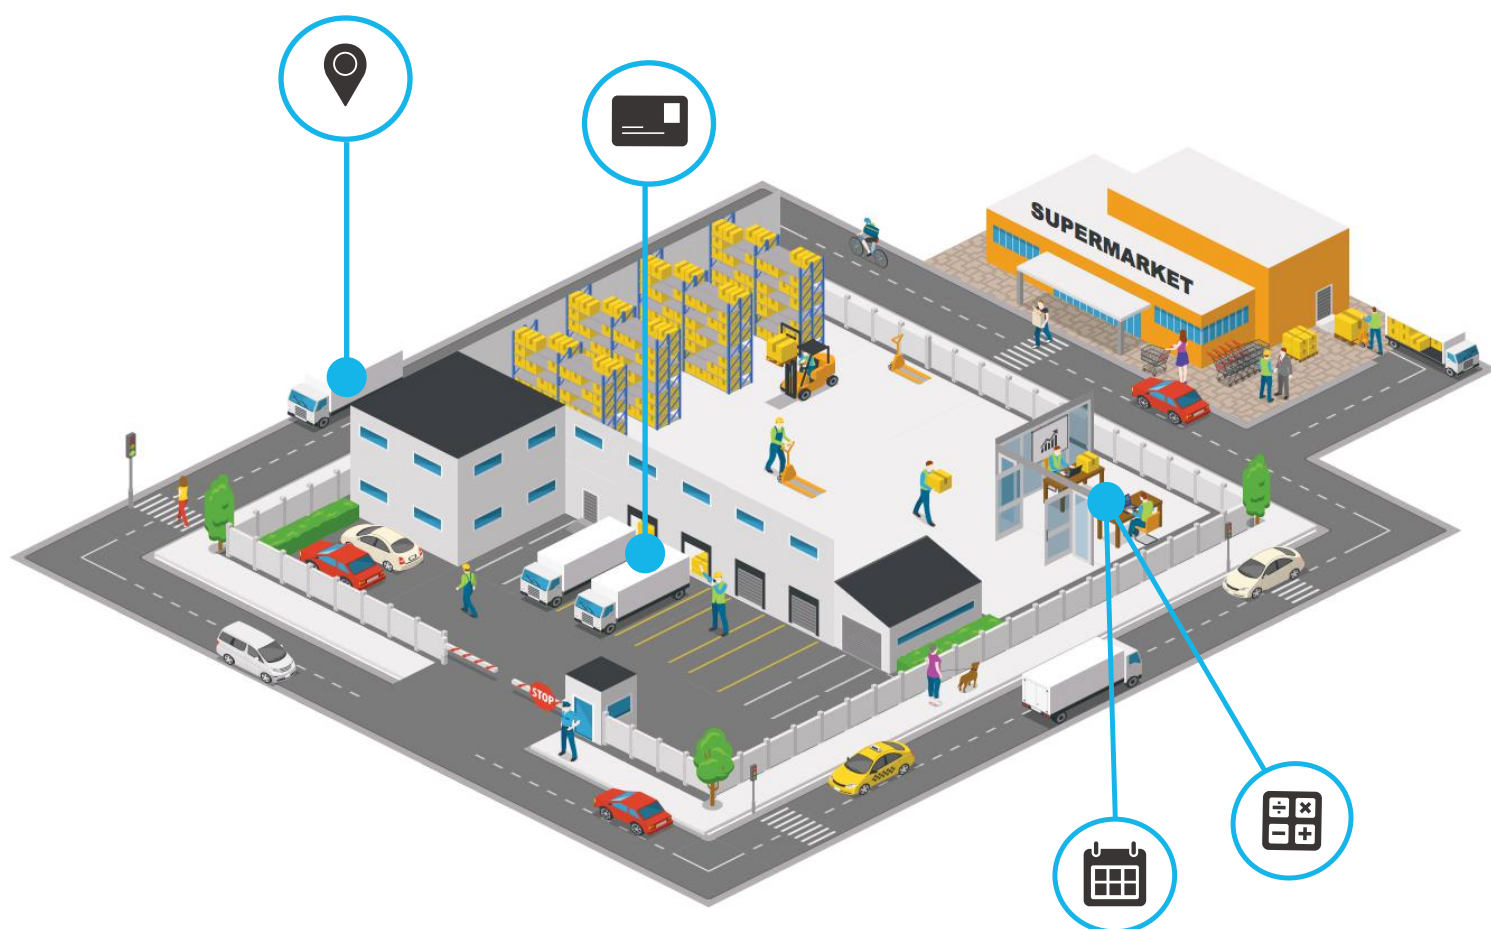

## La gestione ottimizzata delle consegne

- › **Tieni sotto controllo** la redditività di ogni viaggio, ogni giorno
- › **Automatizza le consegne e i ritiri** utilizzando le tue logiche aziendali
- › **Dirigi** i tuoi autisti e traccia pacchi, mezzi e feedback **in tempo reale**
- › **Adotta una tecnologia green** per tagliare le emissioni di CO<sub>2</sub>

## Il software che ottimizza le consegne

Smart Road è il software di Smart Cube che ottimizza la gestione delle consegne, consentendo di calcolare i percorsi, tenendo sotto controllo i **costi e riducendo le emissioni di CO<sub>2</sub>**.

Mediante il **passaggio dati ad un WMS**, Smart Road consente la **simulazione economica** della movimentazione di magazzino (lancio ordini a magazzino)